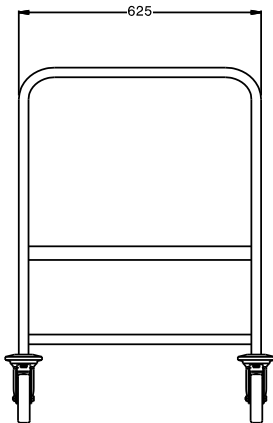

Omschrijving

Product Nr.

Platform wagen voor transport van keukenmaterialen. Platform afmetingen 600x600 mm, hoogte 455 mm. Maximale belading 100 kg met egale verdeling. Buisframe Ø 25 mm met aangelast blad in verhoogde uitvoering, volledig van roestvrijstaal AISI304. Het blad met rondom lopende waterkeringrand. De duwbeugel is één geheel met het dragende frame. 4 zwenkwielen Ø 125 mm, 2 met rem.

Uitvoering

- Geschikt voor transport van keukengerei en afwaskorven.
- Frame van roestvrijstalen buis 25 mm, volledig gelast.
- beladingscapaciteit van 100 kg bij gelijkmatige verdeling.
- Naadloos geluidsabsorberend schap met dubbel omgezette randen, gelast aan het frame.
- Bladafmeting 600x600 mm.
- Het buisframe dient tevens als ergonomische handgreep.
- Vier zwenkwielen Ø125 mm, waarvan 2 met rem, voorzien van kunststof bumpers.

Constructie

- Volledig van roestvrijstaal 1.4301 (AISI304).

Goedkeuring _____

Front aanzicht

Zij aanzicht

Boven aanzicht

Algemene gegevens

Externe afmetingen, lengte 361236 (STR601HP)	695 mm
Externe afmetingen, breedte	840 mm
Externe afmetingen, hoogte	975 mm
Wiel materiaal	Verzinkt
Wiel diameter	Ø 125
Gewicht, netto	20 kg