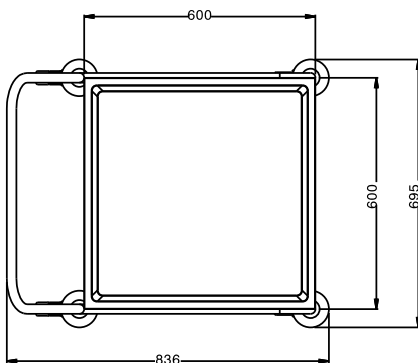

Omschrijving

Product Nr.

Platform wagen voor transport van keukenmaterialen. Platform afmetingen 600x600 mm, hoogte 455 mm. Maximale belading 100 kg met egale verdeling. Buisframe Ø 25 mm met aangelast blad in verhoogde uitvoering, volledig van roestvrijstaal AISI304. Het blad met rondom lopende waterkeringrand. De duwbeugel is één geheel met het dragende frame. 4 zwenkwielen Ø 125 mm, 2 met rem.

Uitvoering

- Geschikt voor transport van keukengerei en afwaskorven.
- Frame van roestvrijstalen buis 25 mm, volledig gelast.
- beladingscapaciteit van 100 kg bij gelijkmatige verdeling.
- Naadloos geluidsabsorberend schap met dubbel omgezette randen, gelast aan het frame.
- Bladafmeting 600x600 mm.
- Het buisframe dient tevens als ergonomische handgreep.
- Vier zwenkwielen Ø125 mm, waarvan 2 met rem, voorzien van kunststof bumpers.

Constructie

- Volledig van roestvrijstaal 1.4301 (AISI304).

Goedkeuring _____

Front aanzicht

Zij aanzicht

Boven aanzicht

Algemene gegevens

Externe afmetingen, lengte 361236 (STR601HP)	695 mm
Externe afmetingen, breedte	840 mm
Externe afmetingen, hoogte	975 mm
Wiel materiaal	Verzinkt
Wiel diameter	Ø 125
Gewicht, netto	20 kg