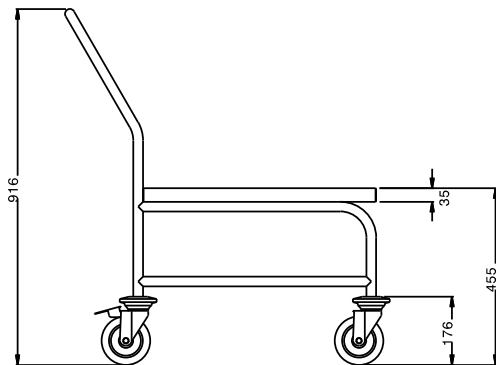

Omschrijving

Product Nr.

Platform wagen voor transport van keukenmaterialen. Platform afmetingen 600x600 mm, hoogte 455 mm. Maximale belading 100 kg met egale verdeling. Buisframe Ø 25 mm met aangelast blad in verhoogde uitvoering, volledig van roestvrijstaal AISI304. Het blad met rondom lopende waterkeringrand. De duwbeugel is één geheel met het dragende frame. 4 zwenkwielen Ø 125 mm, 2 met rem.

Uitvoering

- Geschikt voor transport van keukengerei en afwaskorven.
- Frame van roestvrijstalen buis 25 mm, volledig gelast.
- beladingscapaciteit van 100 kg bij gelijkmatige verdeling.
- Naadloos geluidsabsorberend schap met dubbel omgezette randen, gelast aan het frame.
- Bladafmeting 600x600 mm.
- Het buisframe dient tevens als ergonomische handgreep.
- Vier zwenkwielen Ø125 mm, waarvan 2 met rem, voorzien van kunststof bumpers.

Constructie

- Volledig van roestvrijstaal 1.4301 (AISI304).

Goedkeuring _____

Front aanzicht

Zij aanzicht

Boven aanzicht

Algemene gegevens

Externe afmetingen, lengte 361236 (STR601HP)	695 mm
Externe afmetingen, breedte	840 mm
Externe afmetingen, hoogte	975 mm
Wiel materiaal	Verzinkt
Wiel diameter	Ø 125
Gewicht, netto	20 kg